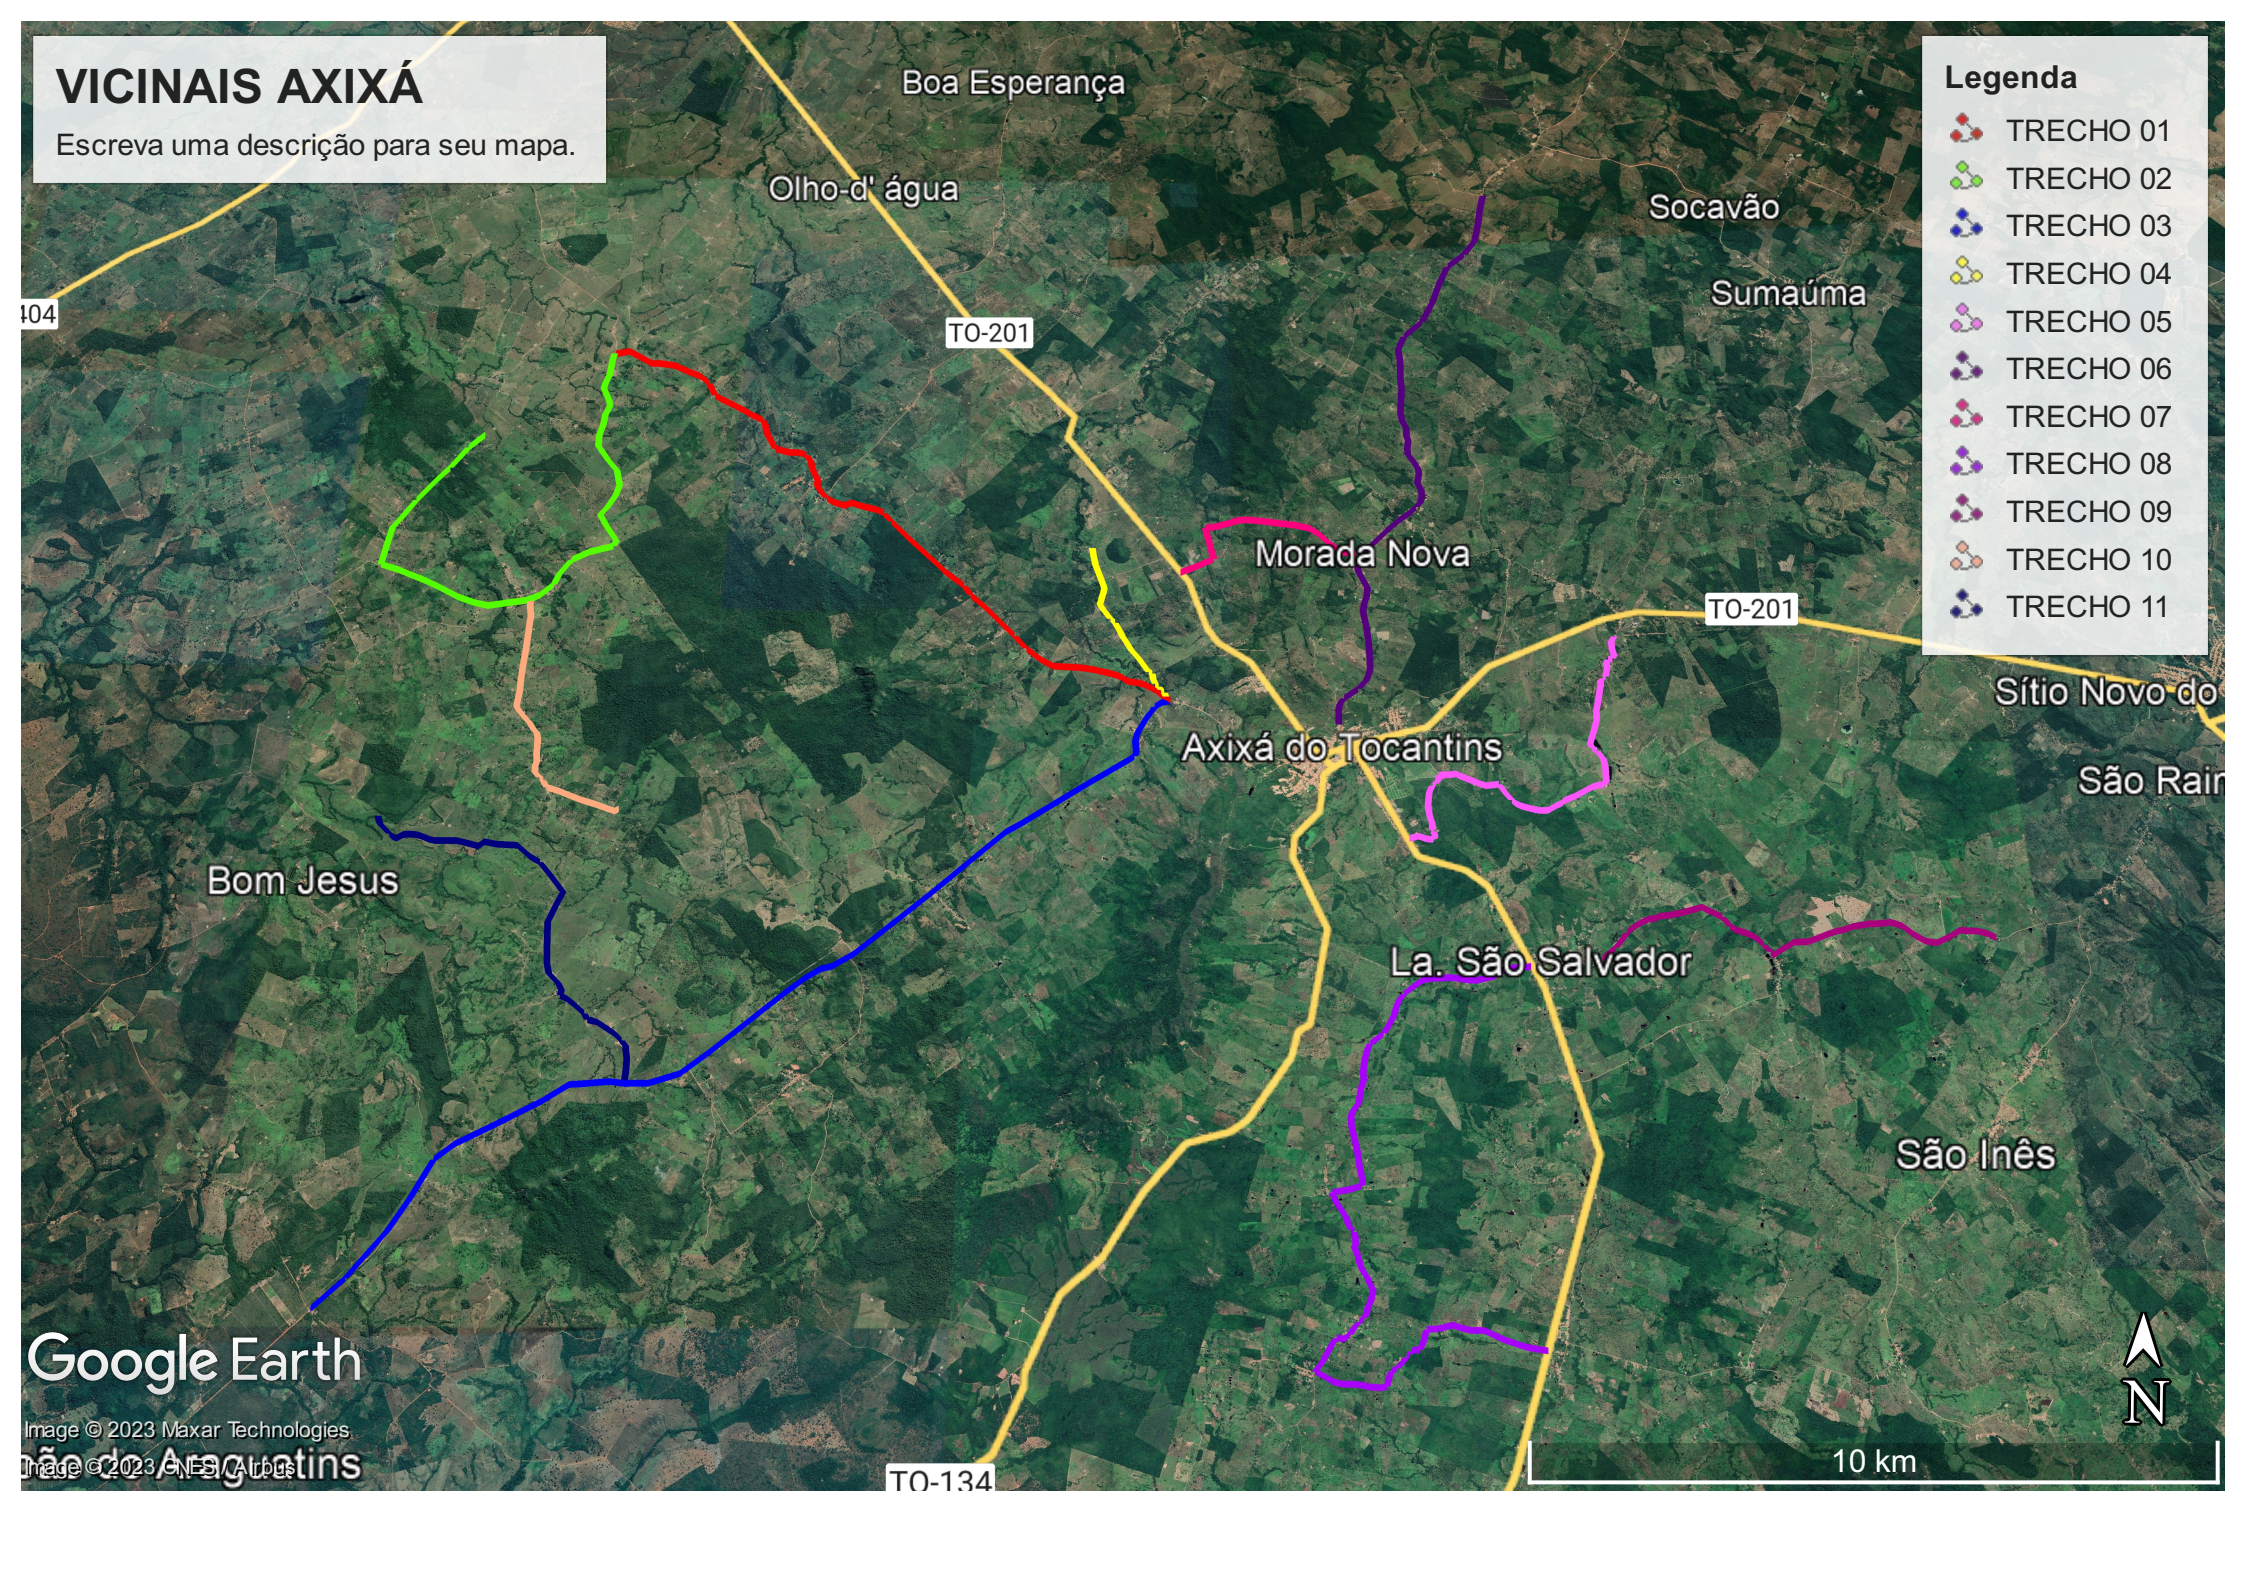

VICINAIS AXIXÁ

Escreva uma descrição para seu mapa.

Legenda

- TRECHO 01
- TRECHO 02
- TRECHO 03
- TRECHO 04
- TRECHO 05
- TRECHO 06
- TRECHO 07
- TRECHO 08
- TRECHO 09
- TRECHO 10
- TRECHO 11

Google Earth

Image © 2023 Maxar Technologies

Image © 2023 CNES/Airbus

São do Araguaia

TO-134

10 km